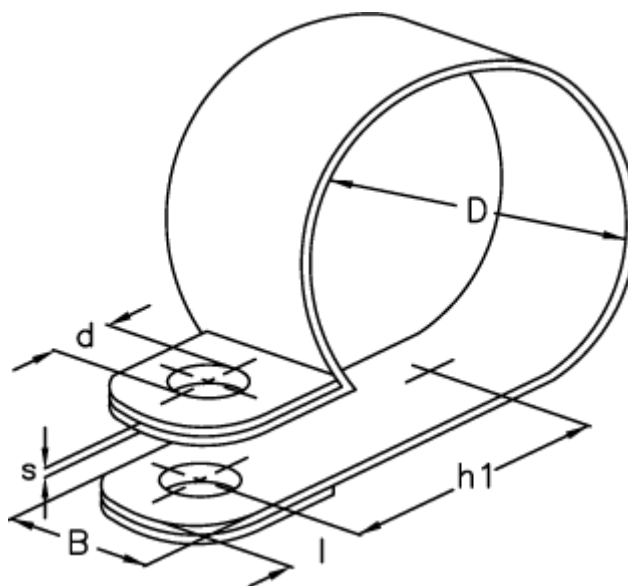

Varenummer: 024117720044

Beskrivelse: Norma rørbøjle RS 1. 44/20 W5

## Mål

---

Bredde B	= 20
d	= 8.4
Diameter D	= 44
h1	= 34.5
l	= 8.5
s	= 0.8